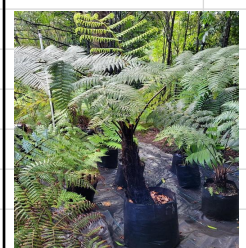

Phormium Tricolour 1L

Pimelea urvilleana 1L

Rhopalostylis sapida PB18

Tecomanthe speciosa PB5

Knightia excelsa 45L

Hibiscus syriacus asstd PB12

Assorted Tree Ferns

Leptospermum 'Pink Cascade'	semi-prostrate flowering manuka	1L	\$6.00	140
Liriope muscari	good grade	1L	\$5.00	400
Lobelia angulata	(Pratia) Ground cover	1L	\$5.00	400
Lomandra "Everygreen Baby" LM600		1L	\$9.00	30
Lomandra Lime Tuff		1L	\$7.00	1000
Machaerina sinclarii	Fresh	PB5	\$7.00	50
Melicytus ramiflorus		1L	\$3.75	500
Olearia albida		PB3	\$5.75	150
Olearia solandri		1L	\$4.50	144
Ophiopogon Black Dragon	Black mondo grass	1L	\$5.00	200
Ophiopogon japonicus nana	mini mondo grass	7cm	\$3.00	500
Parablechnum novae-zelandiae	large grade	1L	\$9.95	500
Parablechnum novae-zelandiae	Kiokio	PB5	\$8.00	100
Philodendron Shangri La		PB5	\$15.95	150
Phormium tenax	Harakeke 40-50cm	1L	\$3.50	5000
Phormium tenax	Harakeke	PB5	\$6.95	80
Phormium Tricolour	green cream and pink	1L	\$7.00	300
Pimelea prostrata	ground cover	1L	\$5.00	200
Pimelea urvilleana	low growing	1L	\$5.00	200
Plagianthus divaricatus		1L	\$3.75	200
Rhopalostylis sapida	Nikau 90cm	PB18	\$80.00	50
Tecomanthe speciosa	Three Kings vine	PB5	\$15.00	20
Zephyranthes candida		1L	\$5.00	500
TREE				
Carpodetus serratus	Putaputaweta	PB18	\$25.00	18
Dysoxylum spectabile	Kohekohe	PB18	\$20.00	16
Knightia excelsa	Rewarewa	PB18	\$20.00	12
Knightia excelsa	2m	45L	\$95.00	50
Magnolia denudata	Yulan magnolia	100L	\$100.00	1
Melicope ternata	Wharangi	PB18	\$20.00	15
Meryta sinclarii	Pukanui	PB18	\$25.00	6
Metrosideros Maori Princess	Pohutukawa	45L	\$95.00	1
Metrosideros Maori Princess	Pohutukawa	PB18	\$30.00	9
Phyllocladus trichomanoides	Tanekaha	45L	\$95.00	1
Podocarpus totara	Totara	45L	\$95.00	30
Pouteria costata	Tawapou	PB18	\$20.00	20
Prunus 'Amanogawa'	Flowering Cherry	45L	\$95.00	1
Quercus palustris	Pin Oak	45L	\$95.00	6
Quercus palustris	Pin Oak	45L	\$95.00	6
Sophora microphylla	Kōwhai	45L	\$95.00	1
Vitex lucens	Puriri	45L	\$95.00	9